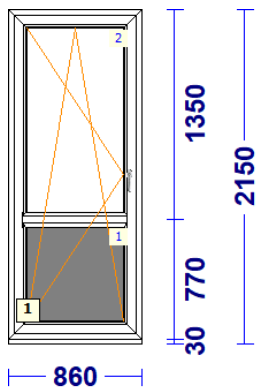

AKNAKODA

KVALITEET JA KOGEMUSED

145808 RU - 1 Tk - maksumusega 200.00

Profiilisüsteem REHAU

profiilid.....: LENG 72 / RAAM Z 59 SYNEGO

Värv.....: TUME TAMM/VALGE

Klaas/täidis.....: PVC-SYNEGO 48MM STAND/STAND

4sel-16arg-4-18arg-4sel **PAKETT TELLIMISEGA! Tarne 1,5-2 nädalat**