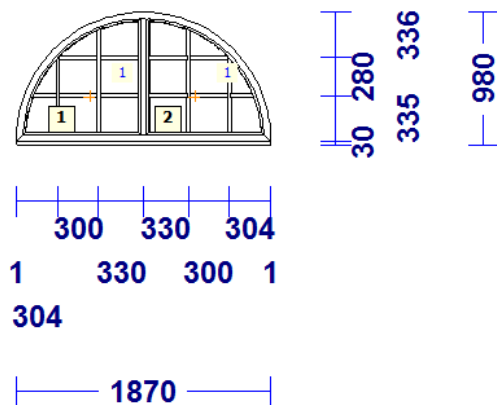

115806 A-1 - 1 Tk - maksumusega 200.00 (kokku 4 tk)

Profiilisüsteem REHAU

profiilid.....: LENG / RAAM EURO DESIGN 70

Värv.....: MUST / VALGE

Klaas/täidis.....: 4sel-12arg-4-16arg-4sel