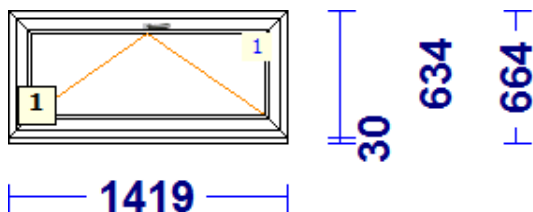

### 310238 A-3 - 1 Tk - maksumusega 75.00

Profiilisüsteem REHAU

profiilid.....: LENG 64 / RAAM Z 60 EURO 70

Värv.....: VALGE

Klaas/täidis.....: 4-16arg-4sel