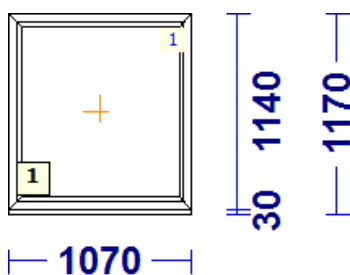

## 175199 A-12 - 1 Tk maksumusega 70.00

Profiilisüsteem REHAU

profiilid.....: LENG 72 / RAAM Z 59 SYNEGO

varustus.....: KLAASPAKETT + ALUSPROFIIL

Värv.....: KULDNE TAMM / VALGE

Klaas/täidis.....: 4sel-16arg-4-18arg-4sel **PAKETT TELLIMISEGA! Tarne 1,5-2 nädalat**