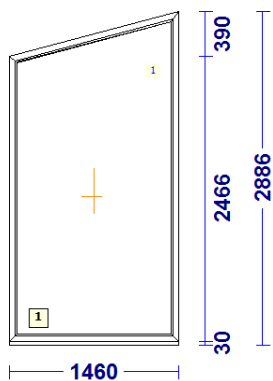

A-13 - 1 Tk - maksumusega 430.00 TALLINNA LAOS

Profiilisüsteem REHAU

profiilid.....: LENG / RAAM EURO DESIGN 70 mm

Värv.....: ANTRAZIITHALL / VALGE

Klaas/täidis.....: 6karsel-12a-4-12a-6karsel