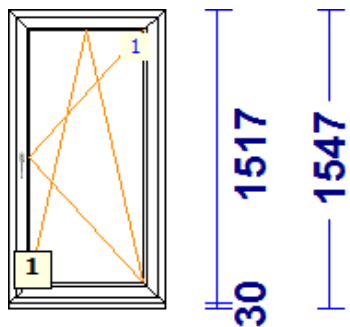

A-12 - 1 Tk - maksumusega 105.00

profiilid.....: LENG / RAAM STANDARD EURO DESIGN 70

Värv.....: VALGE

Klaas/täidis.....: 4sel-12arg-4-16arg-4sel