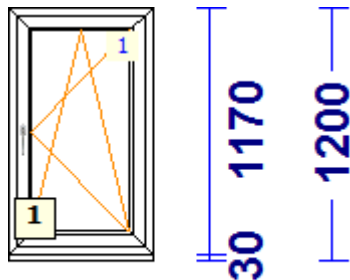

## A-11 - 1 Tk - maksumusega 80.00

profiilid.....: LENG / RAAM STANDARD EURO DESIGN 70

Värv.....: VALGE

Klaas/täidis.....: 4sel-12arg-4-16arg-4sel

683