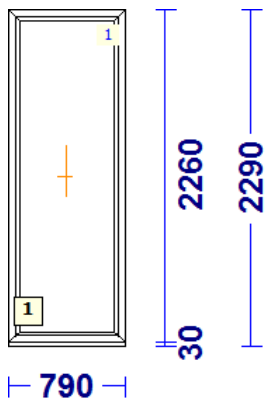

# AKNAKODA

KVALITEET JA KOGEMUSED

**175350; 175360 A-10 - 1 Tk - maksumusega 100.00 (kokku 3 tk)**

Profiilisüsteem REHAU

profiilid.....: LENG 72 / RAAM Z 59 SYNEGO

Värv.....: HALL RAL7001/ VALGE

Klaas/täidis.....: 4sel-16arg-4-18arg-4sel