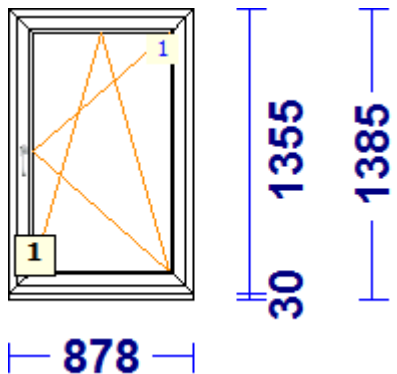

310238 A-9 - 1 Tk - maksumusega 90.00

Profiilisüsteem REHAU

profiilid.....: LENG 64 / RAAM Z 60 EURO 70

Värv.....: VALGE

Klaas/täidis.....: 4-16arg-4sel