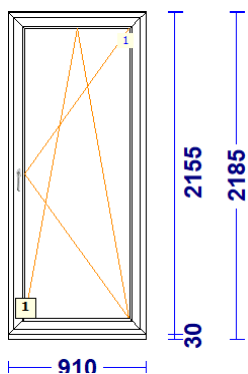

RU 396545 RU-1 - 1 Tk - maksumusega 120.00 (kokku 2tk)

profiilid.....: LENG / RAAM STANDARD EURO DESIGN 70
Värv.....: VALGE
Sulused.....: 1x ROTO-kaldpöörd-parem
Klaas/täidis.....: 4-16arg-4sel