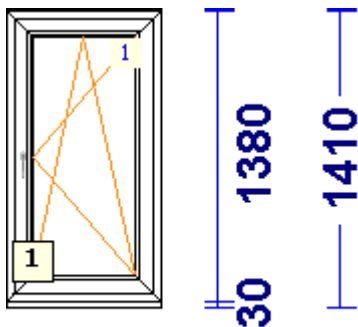

AKNAKODA

KVALITEET JA KOGEMUSED

127144 A-2 - 1 Tk - maksumusega 120.00

profiilid.....: LENG 68 / RAAM Z 60 ERIVÄRV THD 70
Värv.....: Leng VALGE7VALGE, Raam VALGE/KULDNE TAMM
Klaas/täidis.....: 4sel-12arg-4-16arg-4sel