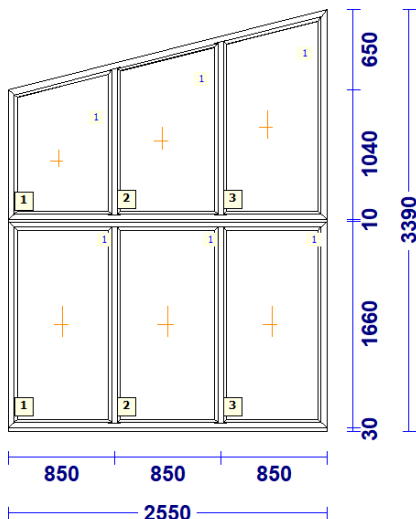

## 115987 - 1 Tk - maksumusega 300.00

Profiilisüsteem REHAU

profiilid.....: LENG 72 / RAAM Z 59 SYNEGO

Värv.....: VALGE, hall tihend

Klaas/täidis.....: 4sel-16arg-4-18arg-4sel

**NB! Liitelement. Võib osta eraldi.**