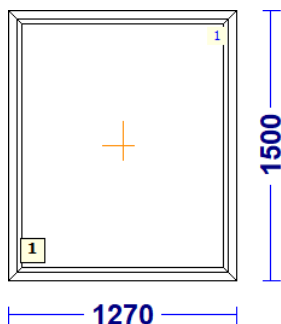

**185460/1 - 1 Tk - maksumusega 120.00 (kokku 1tk)**

Profiilisüsteem REHAU

profiilid.....: LENG / RAAM GENE0 86 mm

Värv.....: VALGE / VALGE

Klaas/täidis.....: 4sel-18THa-4-18THa-4sel

**185460/2 - 1 Tk - maksumusega 120.00**