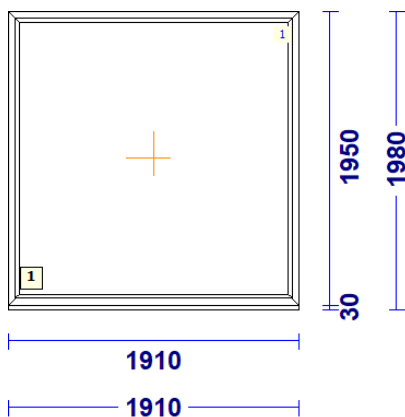

192218 - 1 Tk - maksumusega 200.00

rofiilisüsteem REHAU

profiilid.....: LENG 72 / RAAM Z 59 SYNEGO

Värv.....: ANTRATSIITHALL / VALGE

Klaas/täidis.....: 4sel-16THa-4-18THa-4sel