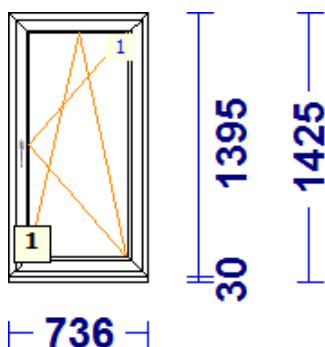

A-16 - 1 Tk - maksumusega 90.00

profiilid.....: LENG / RAAM STANDARD EURO DESIGN 70
Värv.....: VALGE
Klaas/täidis.....: 4sel-12arg-4-16arg-4sel