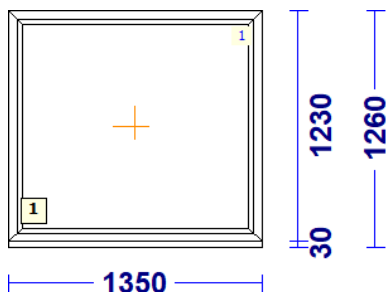

## 171895 - 1 Tk - maksumusega 100.00

Profiilisüsteem REHAU

profiilid.....: LENG / RAAM SYNEGO 80 mm

Värv.....: VALGE / VALGE

Klaas/täidis.....: 4sel-16THa-4-18THa-4sel