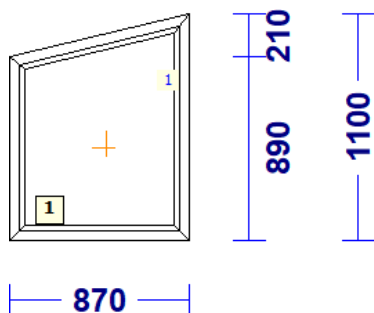

## 191701 - 1TK - maksumusega 100.00

Profiilisüsteem REHAU

profiilid.....: LENG /RAAM SYNEGO 80MM

Värv.....: ANTRAZIITHALL/IIRITAMM

Klaas/täidis.....: 4sel-16THa-4-18THa-4sel