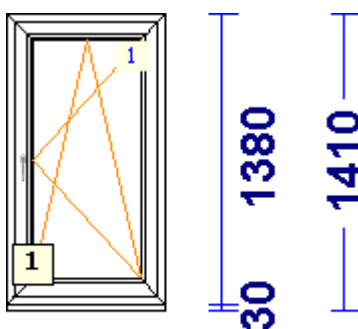

127144 A-3 - 1 Tk - maksumusega 120.00

profiilid.....: LENG 68 / RAAM Z 60 ERIVÄRV THD 70
Värv.....: Leng VALGE7VALGE, Raam VALGE/KULDNE TAMM
Klaas/täidis.....: 4sel-12arg-4-16arg-4sel

757

185808 A-3 - 1 Tk maksumusega 250.00

Profiilisüsteem REHAU
profiilid.....: LENG 72 / RAAM Z 59 SYNEGO
Värv.....: ANTRATSIITHALL / VALGE
Klaas/täidis.....: 4sel-16arg-4-18arg-4sel **PAKETT TELLIMISEGA! Tarne 1,5-2 nädalat**