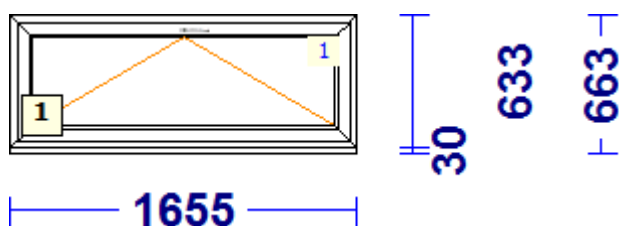

310248 A-5 - 1 Tk - maksumusega 95.00

profiilid..... LENG / RAAM STANDARD EURO DESIGN 70
Värv..... VALGE
Klaas/täidis..... 4sel-12arg-4-16arg-4sel