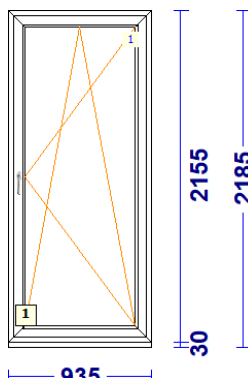

RU 396545 RU-2 - 1 Tk - maksumusega 120.00

profiilid.....: LENG / RAAM STANDARD EURO DESIGN 70
Värv.....: VALGE
Sulused.....: 1x ROTO-kaldpöörd-parem
Klaas/täidis.....: 4-16arg-4sel