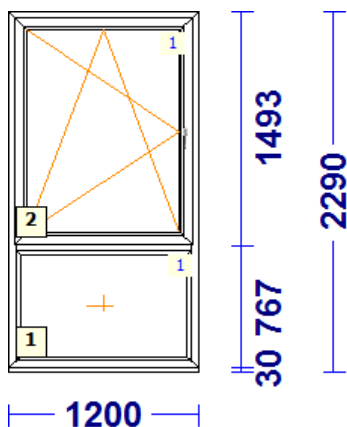

## A-5 - 1 Tk - maksumusega 150.00

Profiilisüsteem REHAU

profiilid.....: LENG 72 / RAAM Z 59 SYNEGO

varustus.....: KLAASPAKETT + ALUSPROFIIL

Värv.....: ANTRATSIITHALL / VALGE

Klaas/täidis.....: 4sel-16arg-4-18arg-4sel