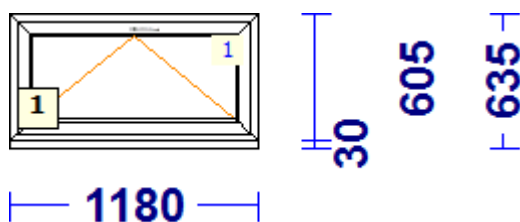

310248 A-4 - 1 Tk - maksumusega 75.00

profiilid..... LENG / RAAM STANDARD EURO DESIGN 70
Värv..... VALGE
Klaas/täidis..... 4sel-12arg-4-16arg-4sel