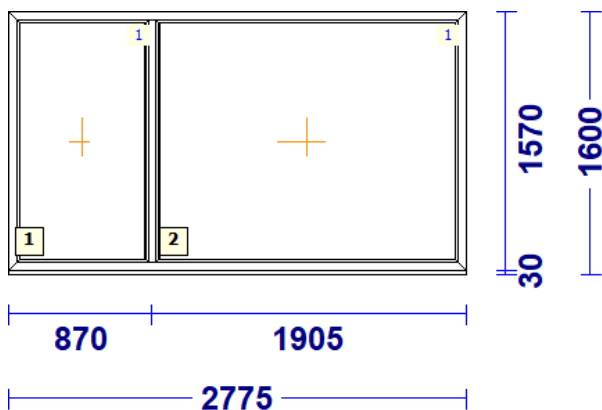

185859 - 1 Tk - maksumusega 250.00

Profiilisüsteem REHAU

profiilid.....: LENG 68 / RAAM Z 60 STANDARD THD.70

Värv.....: ANTRAZIITHALL7016/VALGE

Klaas/täidis.....: 4sel-12arg-4-16arg-4sel