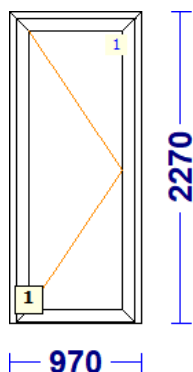

AKNAKODA

KVALITEET JA KOGEMUSED

TU-3 - 1TK - maksumusega 200.00 (kokku 4tk)

VÄLJAVANEV RU, ALUMIINIUMIST LÄVEPAKUGA
profiilid..... LENG 76 / RÕDUUKSERAAM T 94
Värv..... MUST/VALGE
Sulused..... 1x RÕDUUKS-ilma lukuta
Klaas/täidis..... 4sel-12THa-4-16THa-4sel