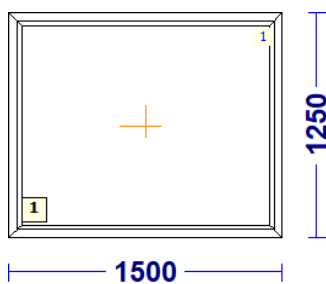

185460/2 - 1 Tk - maksumusega 120.00

Profiilisüsteem REHAU

profiilid.....: LENG / RAAM GENE0 86 mm

Värv.....: VALGE / VALGE

Klaas/täidis.....: 4sel-18THa-4-18THa-4sel