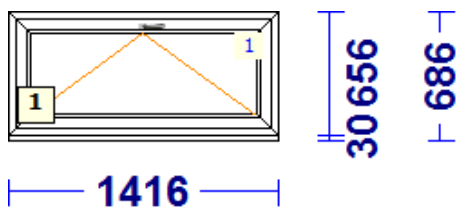

310238 A-6 - 1 Tk - maksumusega 75.00

Profiilisüsteem REHAU

profiilid.....: LENG 64 / RAAM Z 60 EURO 70

Värv.....: VALGE

Klaas/täidis.....: 4-16arg-4sel