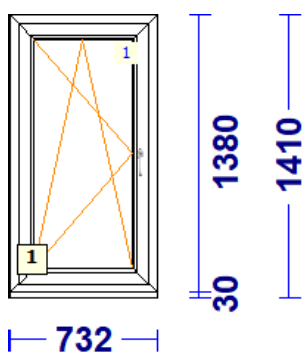

127144 A-1 - 1 Tk - maksumusega 120.00

Profiilisüsteem REHAU

profiilid.....: LENG 68 / RAAM Z 60 EURO 70

Värv.....: Leng VALGE7VALGE, Raam VALGE/KULDNE TAMM

Klaas/täidis.....: 4sel-12arg-4-16arg-4sel