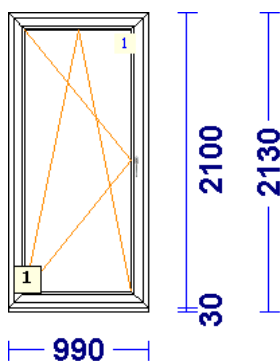

126702 RU-1 - 1 Tk - maksumusega 150.00

Profiilisüsteem REHAU

profiilid.....: LENG 68 / RAAM Z 60 STANDARD THD.70

Värv.....: KULDNE TAMM/KULDNE TAMM

Klaas/täidis.....: 4sel-12arg-4-16arg-4sel **PAKETT TELLIMISEGA! Tarne 1,5-2 nädalat**