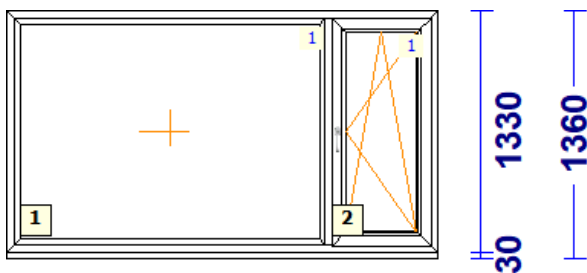

## 185808 A-3 - 1 Tk maksumusega 250.00

Profiilisüsteem REHAU  
profiilid.....: LENG 72 / RAAM Z 59 SYNEGO  
Värv.....: ANTRATSIITHALL / VALGE  
Klaas/täidis.....: 4sel-16arg-4-18arg-4sel **PAKETT TELLIMISEGA! Tarne 1,5-2 nädalat**