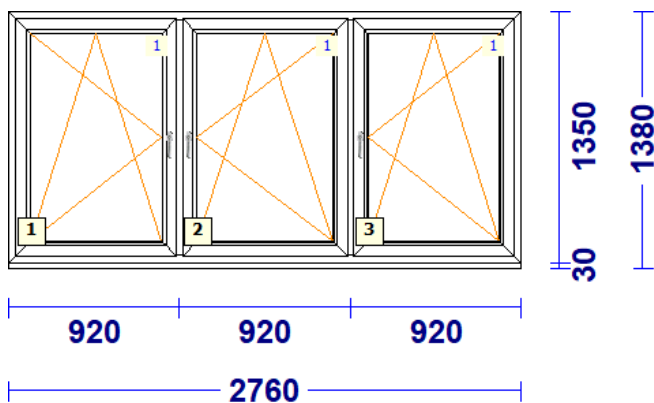

## 116027 - 1 Tk - maksumusega 250.00 (kokku 2 tk)

Profiilisüsteem REHAU

profiilid.....: LENG / RAAM SYNEGO 80mm

Värv.....: VALGE/VALGE

Klaas/täidis.....: 4sel-16arg-4-18arg-4sel