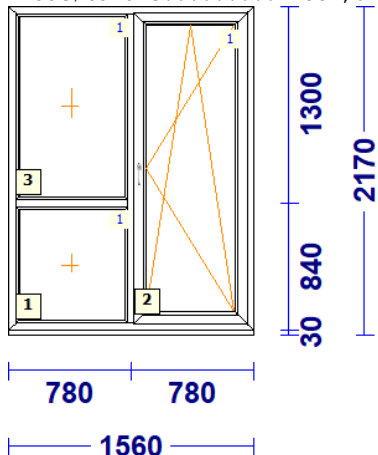

## 175462 A-41 - 1 Tk - maksumusega 250.00 (kokku 2 tk)

Profiilisüsteem REHAU

profiilid.....: LENG 68 / RAAM Z 60 STANDARD THD.70

Värv.....: ANTRAZIITHALL7016/VALGE

Klaas/täidis.....: 4sel,0-14Ta-4-14Ta-4sel,0