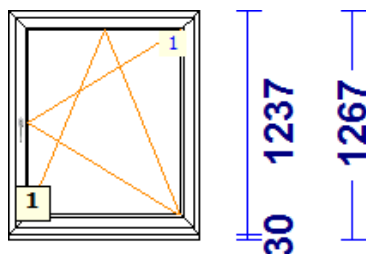

A-13 - 1 Tk - 110.00

profiilid.....: LENG / RAAM STANDARD EURO DESIGN 70

Värv.....: VALGE

Klaas/täidis.....: 4sel-12arg-4-16arg-4sel