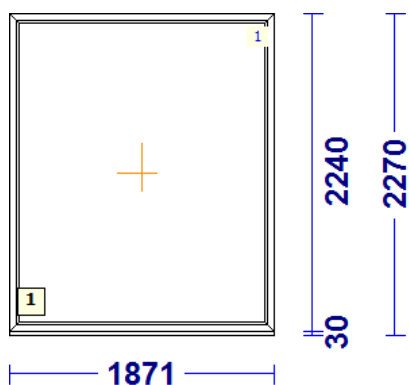

## 175317/B - 1 Tk - maksumusega 250.00

Profiilisüsteem REHAU

profiilid.....: LENG 68 / RAAM Z 60 STANDARD THD.70

Värv.....: MUST / VALGE

Klaas/täidis.....: 6sel-12arg-4-12arg-6sel