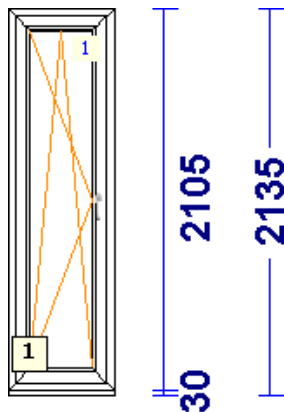

AKNAKODA

KVALITEET JA KOGEMUSED

RU 320483 A-7 - 1 Tk - maksumusega 135.00 (kokku 2tk)

profiilid.....: LENG / RAAM EURO DESIGN 70 mm
Värv.....: ANTRAZIITHALL / VALGE
Klaas/täidis.....: 4sel-12a-4-16a-4sel