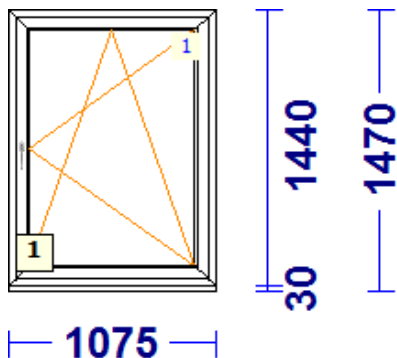

## 310238 A-7 - 1 Tk - maksumusega 105.00

Profiilisüsteem REHAU

profiilid.....: LENG / RAAM STANDARD EURO DESIGN 70

Värv.....: VALGE

Klaas/täidis.....: 4-16arg-4sel