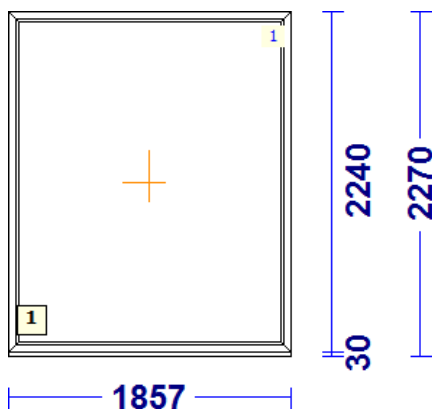

175317/A - 2 Tk - maksumusega 250.00

Profiilisüsteem REHAU

profiilid.....: LENG 68 / RAAM Z 60 STANDARD THD.70

Värv.....: MUST / VALGE

Klaas/täidis.....: 6sel-12arg-4-12arg-6sel