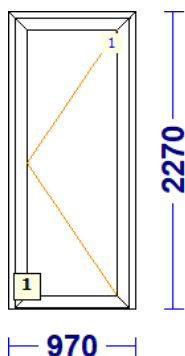

TU-2 - 1TK - maksumusega 200.00 (kokku 4tk)

VÄLJAVANEV RU, ALUMIINIUMIST LÄVEPAKUGA

profiilid.....: LENG 76 / RÕDUUKSERAAM T 94

Värv.....: **MUST/VALGE**

Sulused.....: 1x RÕDUUKS-ilma lukuta

Klaas/täidis.....: 4sel-12THa-4-16THa-4sel