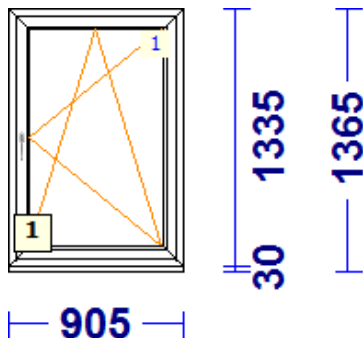

AKNAKODA

KVALITEET JA KOGEMUSED

A-14 - 1 Tk - maksumusega 100.00

profiilid.....: LENG / RAAM STANDARD EURO DESIGN 70
Värv.....: VALGE
Klaas/täidis.....: 4sel-12arg-4-16arg-4sel