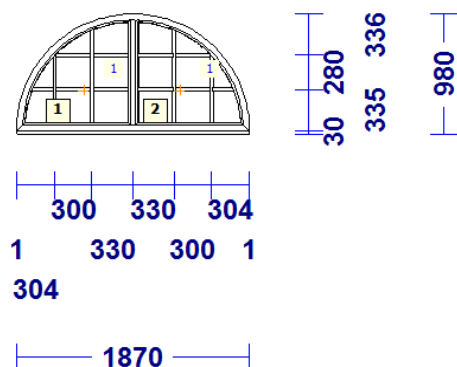

A-11 - 1 Tk - maksumusega 290.00 (kokku 3 tk)

Profiilisüsteem REHAU

profiilid.....: LENG / RAAM EURO DESIGN 70

Värv.....: Väljast MUST / seest VALGE

Klaas/täidis.....: 4sel-12arg-4-16arg-4sel