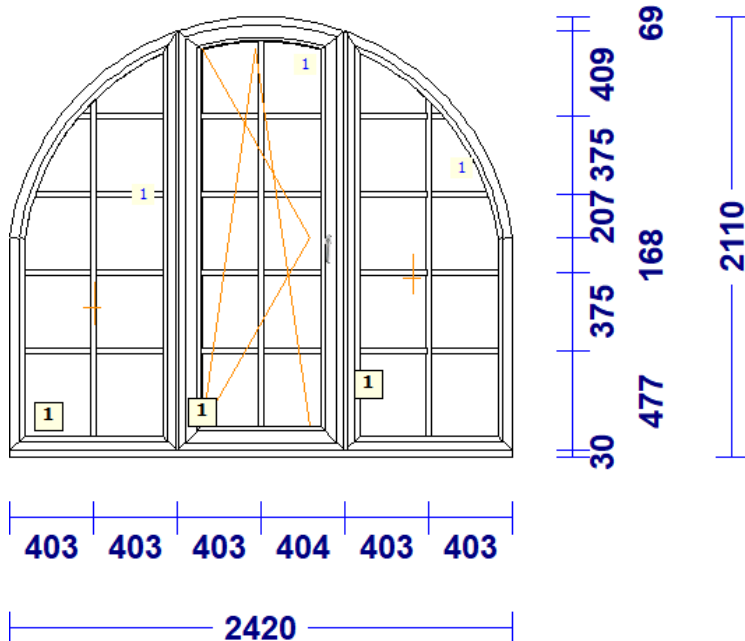

AKNAKODA

KVALITEET JA KOGEMUSED

A-14 - 1TK - maksumusega 100.00

Profiilisüsteem REHAU

profiilid.....: LENG /RAAM SYNEGO 80MM

Värv.....: ANTRAZIITHALL/IIRITAMM

Klaas/täidis.....: 4sel-16THa-4-18THa-4sel

870