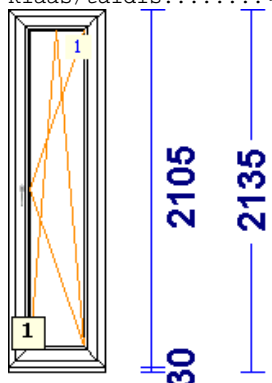

RU-2 - 1 Tk - maksumusega 135.00 (kokku 1tk)

profiilid.....: LENG / RAAM EURO DESIGN 70 mm
Värv.....: ANTRAZIITHALL / VALGE
Klaas/täidis.....: 4sel-12a-4-16a-4sel