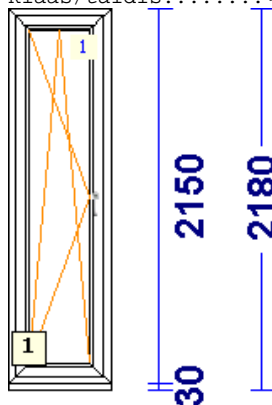

RU-3 - 1 Tk - maksumusega 135.00 (kokku 10tk)

profiilid.....: LENG / RAAM EURO DESIGN 70 mm
Värv.....: ANTRAZIITHALL / VALGE
Klaas/täidis.....: 4sel-12a-4-16a-4sel