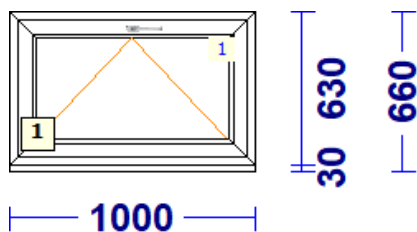

AKNAKODA

KVALITEET JA KOGEMUSED

a-17 - 1 Tk - maksumusega 70.00

Profiilisüsteem REHAU

profiilid.....: LENG / RAAM EURO DESIGN 70 mm

Värv.....: VALGE

Klaas/täidis.....: 4-16a-4sel