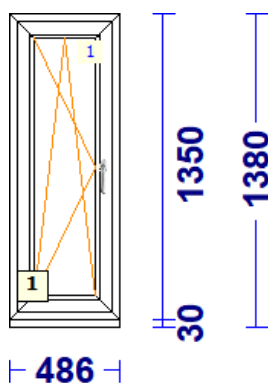

a-18 - 1 Tk - maksumusega 70.00

Profiilisüsteem REHAU

profiilid.....: LENG / RAAM EURO DESIGN 70 mm

Värv.....: VALGE

Klaas/täidis.....: 4-16a-4sel