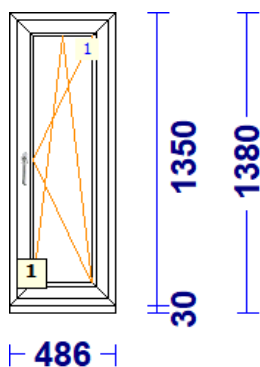

Värv.....: VALGE

Klaas/täidis.....: 4-16a-4sel

a-19 - 1 Tk - maksumusega 70.00

Profiilisüsteem REHAU

profiilid.....: LENG / RAAM EURO DESIGN 70 mm

Värv.....: VALGE

Klaas/täidis.....: 4-16a-4sel

AKNAKODA