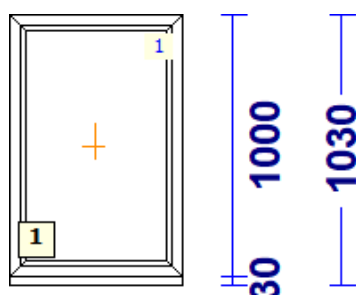

a-16 - 1 Tk - maksumusega 50.00

Profiilisüsteem REHAU

profiilid.....: LENG / RAAM EURO DESIGN 70 mm

Värv.....: VALGE

Klaas/täidis.....: 4sel-10a-4-10a-4sel