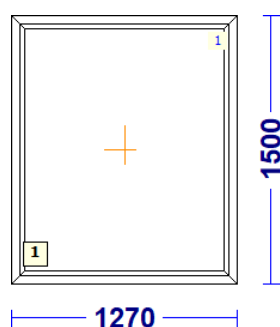

Profiilisüsteem REHAU
profiilid.....: LENG / RAAM GENE0 86 mm
Värv.....: **VALGE / VALGE**
Klaas/täidis.....: 4sel-18THa-4-18THa-4sel

AKNAKODA

KVALITEET JA KOGEMUSED

a-3 - 1 Tk - maksumusega 148.00

Profiilisüsteem REHAU