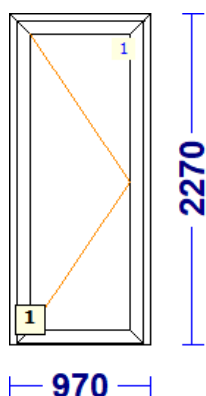

PUITAKEN - 1tk

Valge/2kordne

PVC AKNALAUAD 200mm sügavusega:

6jm (latt) – 33€, vajadusel mõõtu saagimisega (1€/tk)

AKNAKODA
KVALITEET JA KOGEMUSED

Klaaspaketid

10 eur/tk

3 kordsed