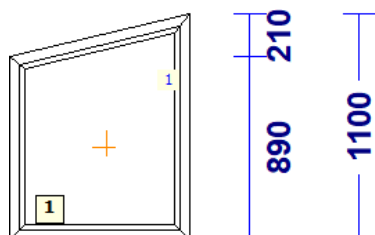

AKNAKODA

KVALITEET JA KOGEMUSED

A-14 - 1TK - maksumusega 100.00

Profiilisüsteem REHAU

profiilid.....: LENG /RAAM SYNEGO 80MM

Värv.....: ANTRAZIITHALL/IIRITAMM

Klaas/täidis.....: 4sel-16THa-4-18THa-4sel

870