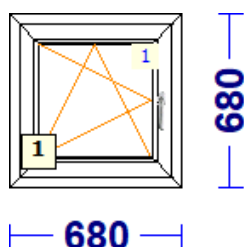

PUITAKEN - 1tk

Valge/2kordne

PVC AKNALAUAD 200mm sügavusega:

6jm (latt) – 33€, vajadusel mõõtu saagimisega (1€/tk)

AKNAKODA
KVALITEET JA KOGEMUSED

Klaaspaketid

10 eur/tk

3 kordsed