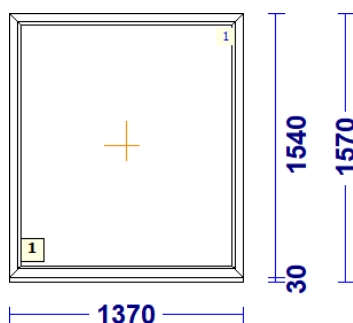

a-4 - 1 Tk - maksumusega 120.00 (kokku 1tk)

Profiilisüsteem REHAU

profiilid.....: LENG / RAAM EURO DESIGN 70 mm

Värv.....: ANTRAZIITHALL / VALGE

Klaas/täidis.....: 4sel-12a-4-16a-4sel