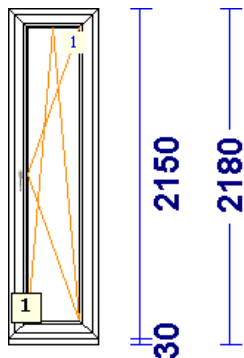

┌ 580 ─┘

AKNAKODA

KVALITEET JA KOGEMUSED

RU-4 - 1 Tk - maksumusega 135.00 (kokku 6tk)

Profiilisüsteem REHAU

profiilid.....: LENG / RAAM EURO DESIGN 70 mm

Värv.....: ANTRAZIITHALL / VALGE

Klaas/täidis.....: 4sel-12a-4-16a-4sel