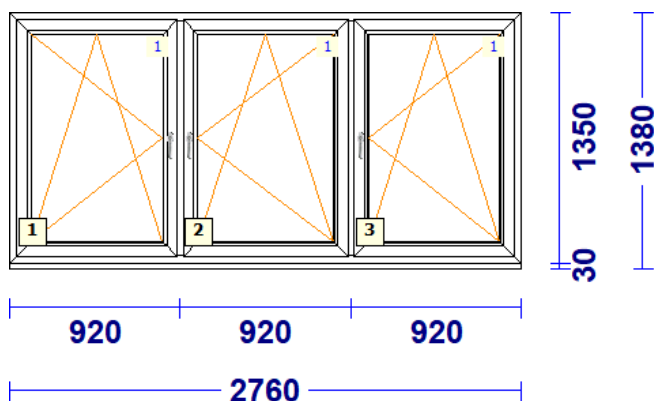

a-10 - 1 Tk - maksumusega 250.00 (kokku 8 tk)

Profiilisüsteem REHAU

profiilid.....: LENG / RAAM SYNEGO 80mm

Värv.....: VALGE/VALGE

Klaas/täidis.....: 4sel-16arg-4-18arg-4sel