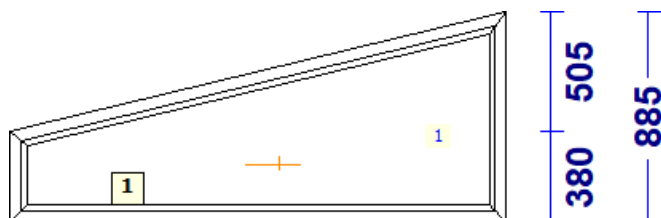

A-15 - 1TK - maksumusega 150.00

Profiilisüsteem REHAU

profiilid.....: LENG /RAAM SYNEGO 80MM

Värv.....: ANTRAZIITHALL/IIRITAMM

Klaas/täidis.....: 4sel-16THa-4-18THa-4sel