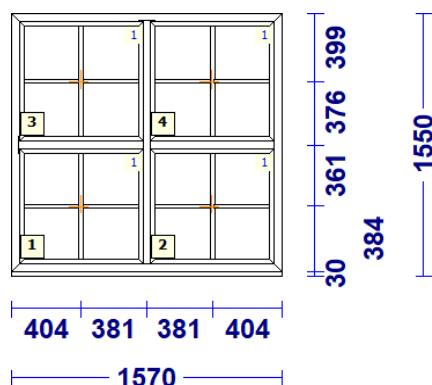

AKNAKODA
KVALITEET JA KOGEMUSED

Alljärgnevalt mügis olevad valmis **PVC-, puit-, alumiiniumaknad ja klaaspaketid**. Sobivusel võtke ühendust Teile lähima Aknakoda OÜ mügiesindusega või aknatehasega Pärnus Pärlimõisa tee 27 (tel. 44 56 238).

PVC - aknad ja ukсед

A-1 - 1 Tk - maksumusega 150.00

Profiilisüsteem REHAU
profiilid.....: LENG / RAAM SYNEGO 80 mm
Värv.....: **Väljast VALGE / seest VALGE**
Klaas/täidis.....: 4sel-16THa-4-18THa-4sel