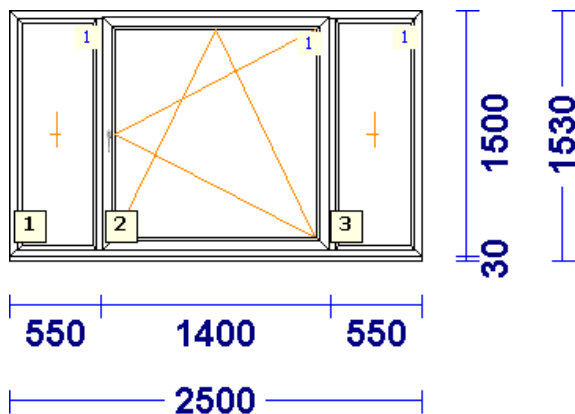

AKNAKODA

KVALITEET JA KOGEMUSED

a-6 - 1 Tk - maksumusega 250.00

Profiilisüsteem REHAU

profiilid.....: LENG / RAAM SYNEGO 80 mm

Värv.....: MAHAGON/VALGE

Klaas/täidis.....: 4sel-16THa-4-18THarg-4sel