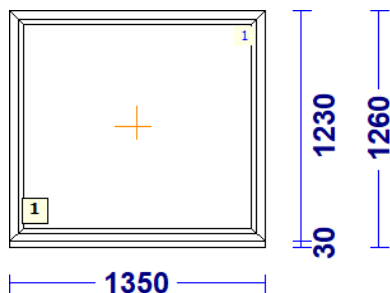

Profiilisüsteem REHAU

profiilid.....: LENG / RAAM SYNEGO 80 mm

Värv.....: VALGE / VALGE

Klaas/täidis.....: 4sel-16THa-4-18THa-4sel

a-10 - 1 Tk - maksumusega 250.00 (kokku 8 tk)

Profiilisüsteem REHAU

profiilid.....: LENG / RAAM SYNEGO 80mm