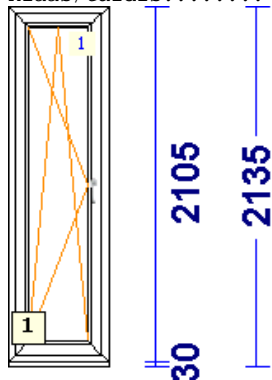

AKNAKODA

KVALITEET JA KOGEMUSED

RU-1 - 1 Tk - maksumusega 135.00 (kokku 2tk)

profiilid.....: LENG / RAAM EURO DESIGN 70 mm
Värv.....: ANTRAZIITHALL / VALGE
Klaas/täidis.....: 4sel-12a-4-16a-4sel