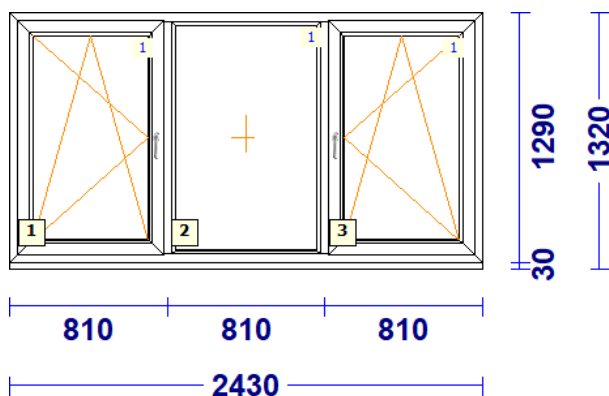

a-8 - 1 Tk - maksumusega 265.00

Profiilisüsteem REHAU

profiilid.....: LENG / RAAM EURO DESIGN 70 mm

Värv.....: TAMM/ VALGE

Klaas/täidis.....: 4sel-12a-4-16a-4sel