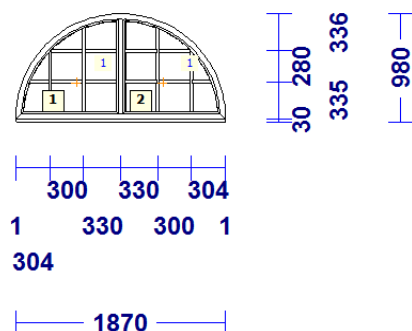

Klaas/täidis.....: 4sel-12arg-4-16arg-4sel

AKNAKODA

KVALITEET JA KOEMUSED

A-12 - 1 Tk - maksumusega 430.00

Profiilisüsteem REHAU

profiilid.....: LENG / RAAM EURO DESIGN 70 mm

Värv.....: ANTRAZIITHALL / VALGE