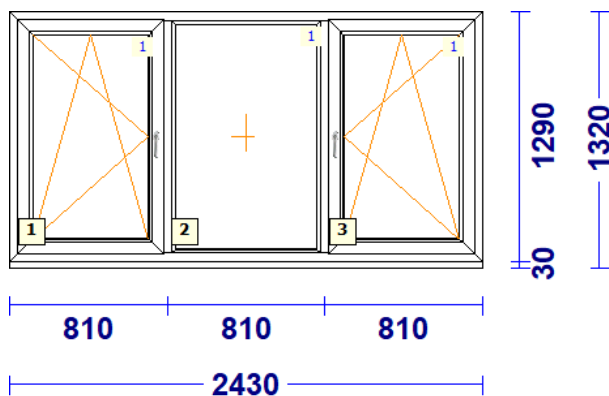

a-8 - 1 Tk - maksumusega 265.00

Profiilisüsteem REHAU

profiilid.....: LENG / RAAM EURO DESIGN 70 mm

Värv.....: TAMM/ VALGE

Klaas/täidis.....: 4sel-12a-4-16a-4sel